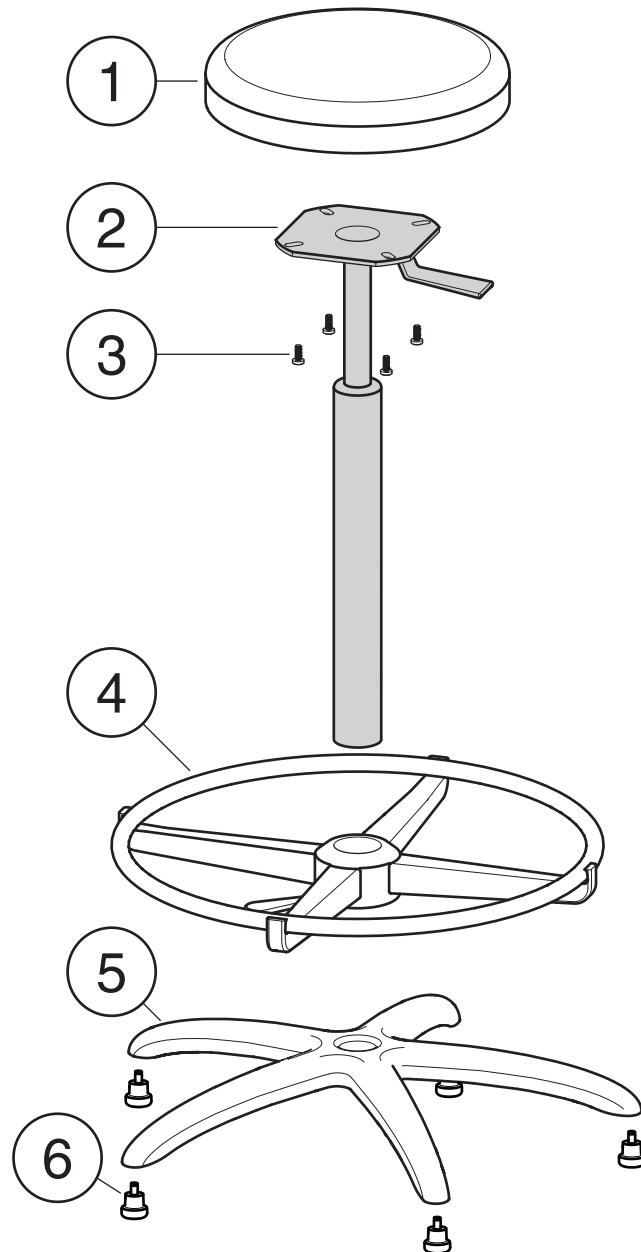

1

2

REPAIR & DISASSEMBLY

REPAIR

Carefully remove the broken part and secure the new one in its place using appropriate tools and hardware shown in either in the assembly instructions or illustration below. Contact Aj Products for spare parts.

Part	Description	Material	Spare part number
1	Seat	Plastic	-
2	Gas cylinder	Metal	-
3	Machinescrew M6x16	Metal	A67019
4	Footrest	Metal	-
5	Crossfoot	Plastic	-
6	Foot	Plastic	23417

Contact your local Aj seller for spare parts.

REPARATION & DEMONTERING

REPARATION

Ta bort den trasiga delen och montera den nya på plats med lämpliga verktyg och beslag som visas antingen i monteringsanvisningarna eller illustrationen nedan. Kontakta Aj Produkter för eventuella reservdelar.

Del	Beskrivning	Material	Reservdelsnr
1	Sits	Plast	-
2	Gascylinder	Metall	-
3	Maskinskruv	Metall	A67019
4	Fotstöd	Metall	-
5	Kryssfot	Metall	-
6	Glidfot	Plast	23417

Kontakta Aj Produkter för reservdelar.