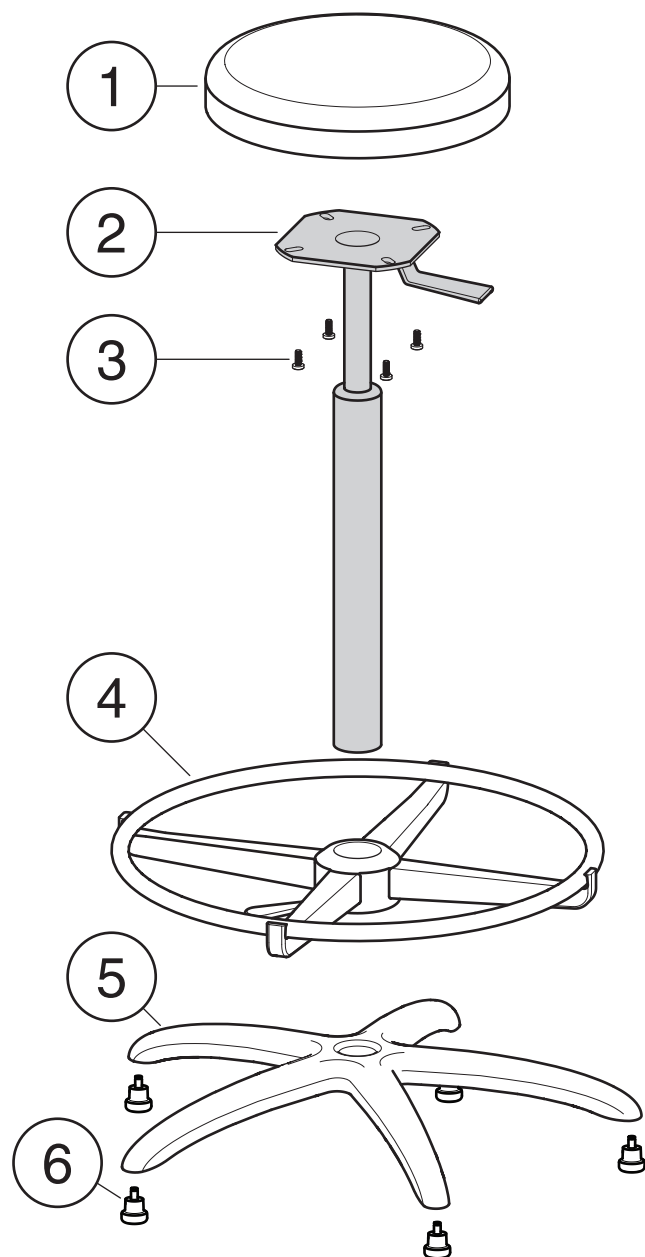

1

2

REPAIR & DISASSEMBLY

REPAIR

Carefully remove the broken part and secure the new one in its place using appropriate tools and hardware shown in either in the assembly instructions or illustration below. Contact Aj Products for spare parts.

Part	Description	Material	Spare part number
1	Seat	Plastic	-
2	Gas cylinder	Metal	-
3	Machinescrew M6x16	Metal	A67019
4	Footrest	Metal	-
5	Crossfoot	Plastic	-
6	Foot	Plastic	23417

Contact your local Aj seller for spare parts.

REPARATION & DEMONTERING

REPARATION

Ta bort den trasiga delen och montera den nya på plats med lämpliga verktyg och beslag som visas antingen i monteringsanvisningarna eller illustrationen nedan. Kontakta Aj Produkter för eventuella reservdelar.